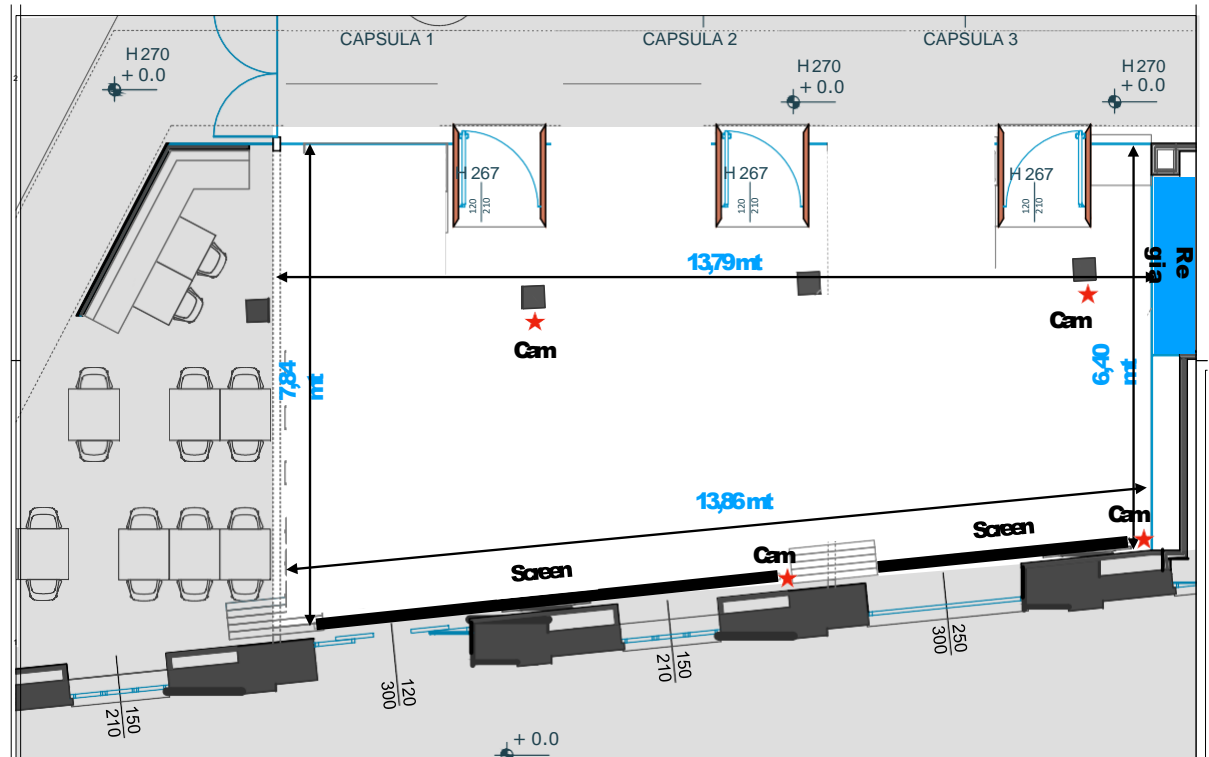

Dimensione: **130 mq**

Impianto AVL in dotazione

N°2 teli proiezione motor. (400x250/350x219)

N°2 proiettori Epson Laser 9000 AL

N°4 camere PTZ full HD

Audio BOSE

N°8 Radio Mic (4 handheld/4 Headset)

Regia completa

Segue Technical equipment

Servizi inclusi: impianto AVL, Regia, Camere, energia elettrica, condizionamento/riscaldamento, pulizie

Servizi extra: catering, extra tecniche (luci, audio, camere), stampa materiali, hostess/steward e quanto non specificato