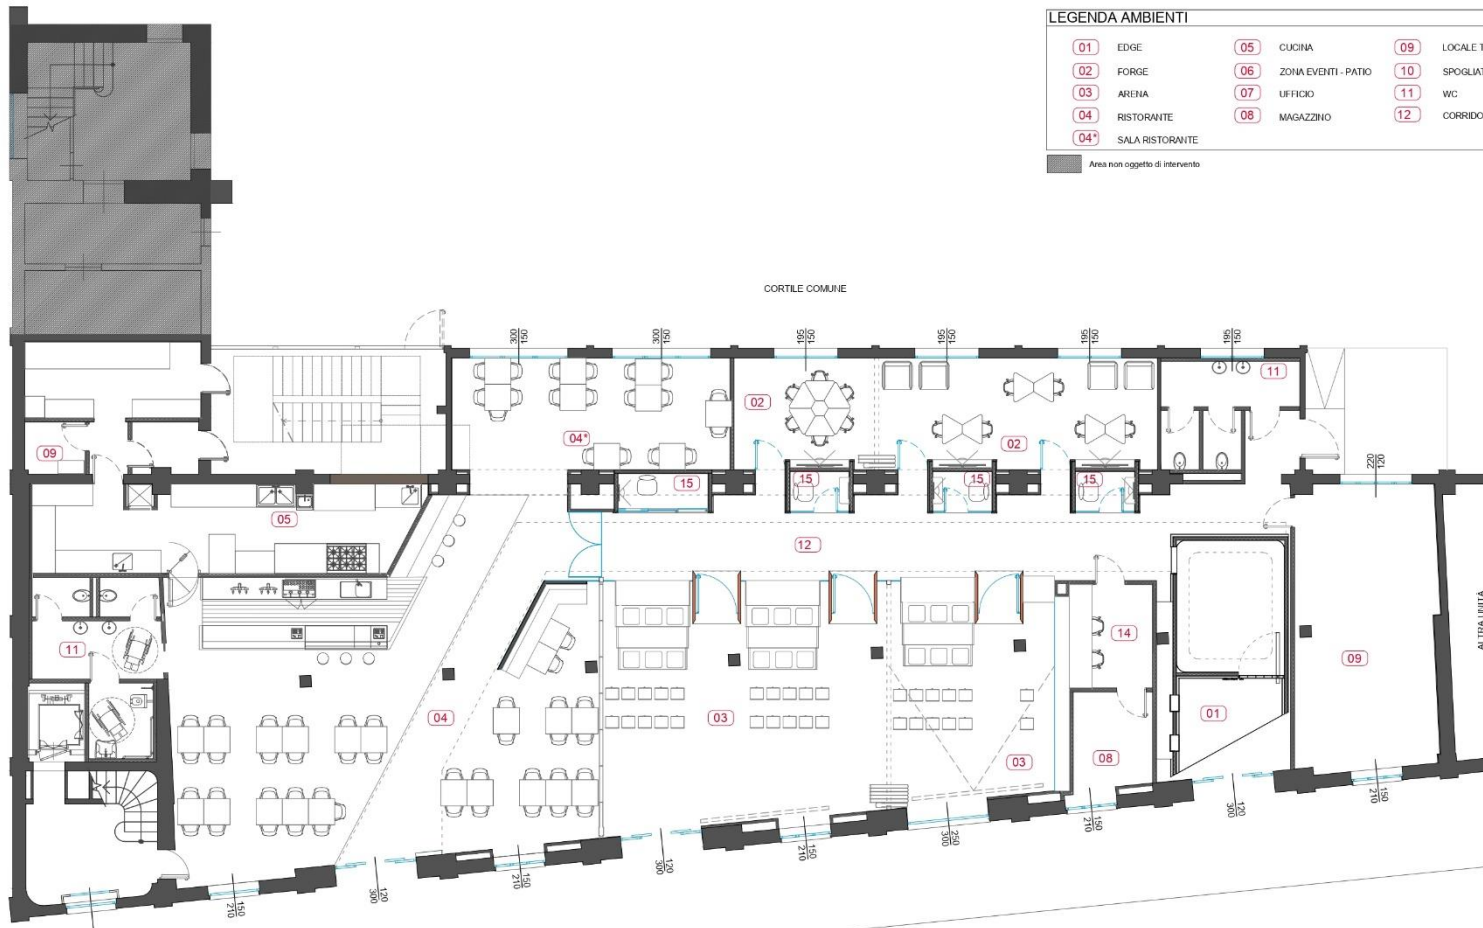

■ Area non oggetto di intervento

Capienza max: **50**

Dimensione: **130 mq**

Impianto AVL in dotazione

N°2 teli proiezione motor. (400x250/350x219)

N°2 proiettori Epson Laser 9000 AL

N°4 camere PTZ full HD

Audio BOSE